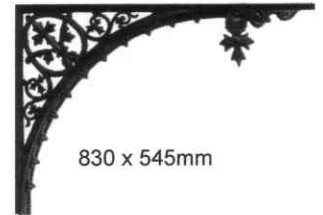

Stepney Corner